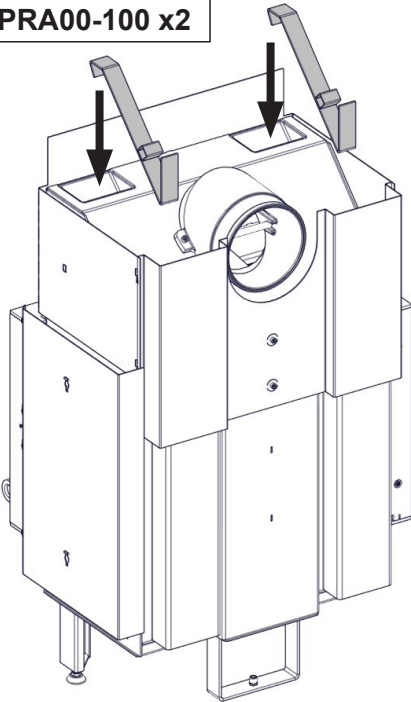

Powerstone set for N20A, N20U

N20A / N20U

1.

22PRA00-100 x2

- (NO) Bare for baktilkobling
- (GB) Only for rear connection
- (SE) Endast för anslutning bakifrån
- (FI) Vain takaliitântä
- (DE) Nur Anschluss hinten
- (FR) Seulement pour raccordement arrière
- (IT) Solo per uscita fumi posteriore