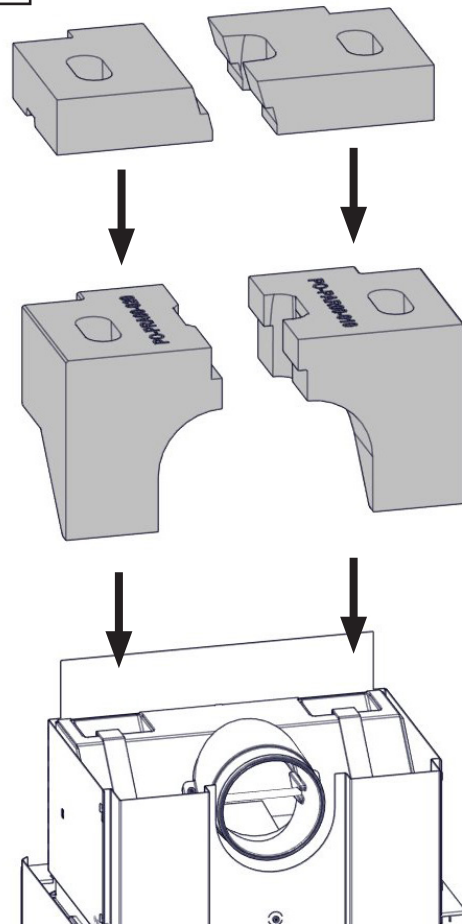

- (NO) Bare for baktilkobling
- (GB) Only for rear connection
- (SE) Endast för anslutning bakifrån
- (FI) Vain takaliitântä
- (DE) Nur Anschluss hinten
- (FR) Seulement pour raccordement arrière
- (IT) Solo per uscita fumi posteriore

2.