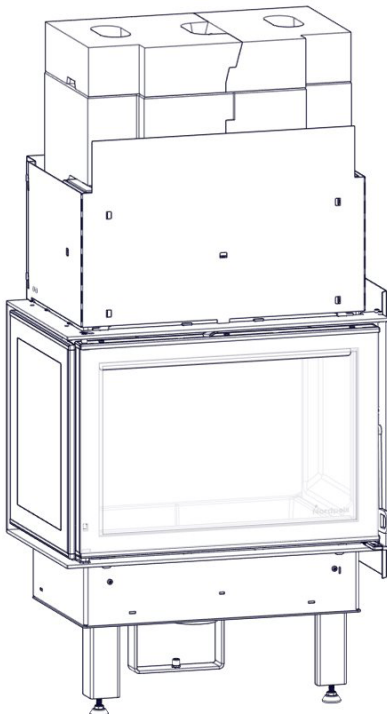

N20A / N20U

1.

22PRA00-100 x2

- (NO) Bare for baktilkobling
- (GB) Only for rear connection
- (SE) Endast för anslutning bakifrån
- (FI) Vain takaliitântä
- (DE) Nur Anschluss hinten
- (FR) Seulement pour raccordement arrière
- (IT) Solo per uscita fumi posteriore

2.

3.

POPRA00-03L

POPRA00-03R

POPRA00-020

POPRA00-010

Nordpeis

Nordpeis AS, Gjellebekkstubben 11, N-3420 LIERSKOGEN, Norway
www.nordpeis.no