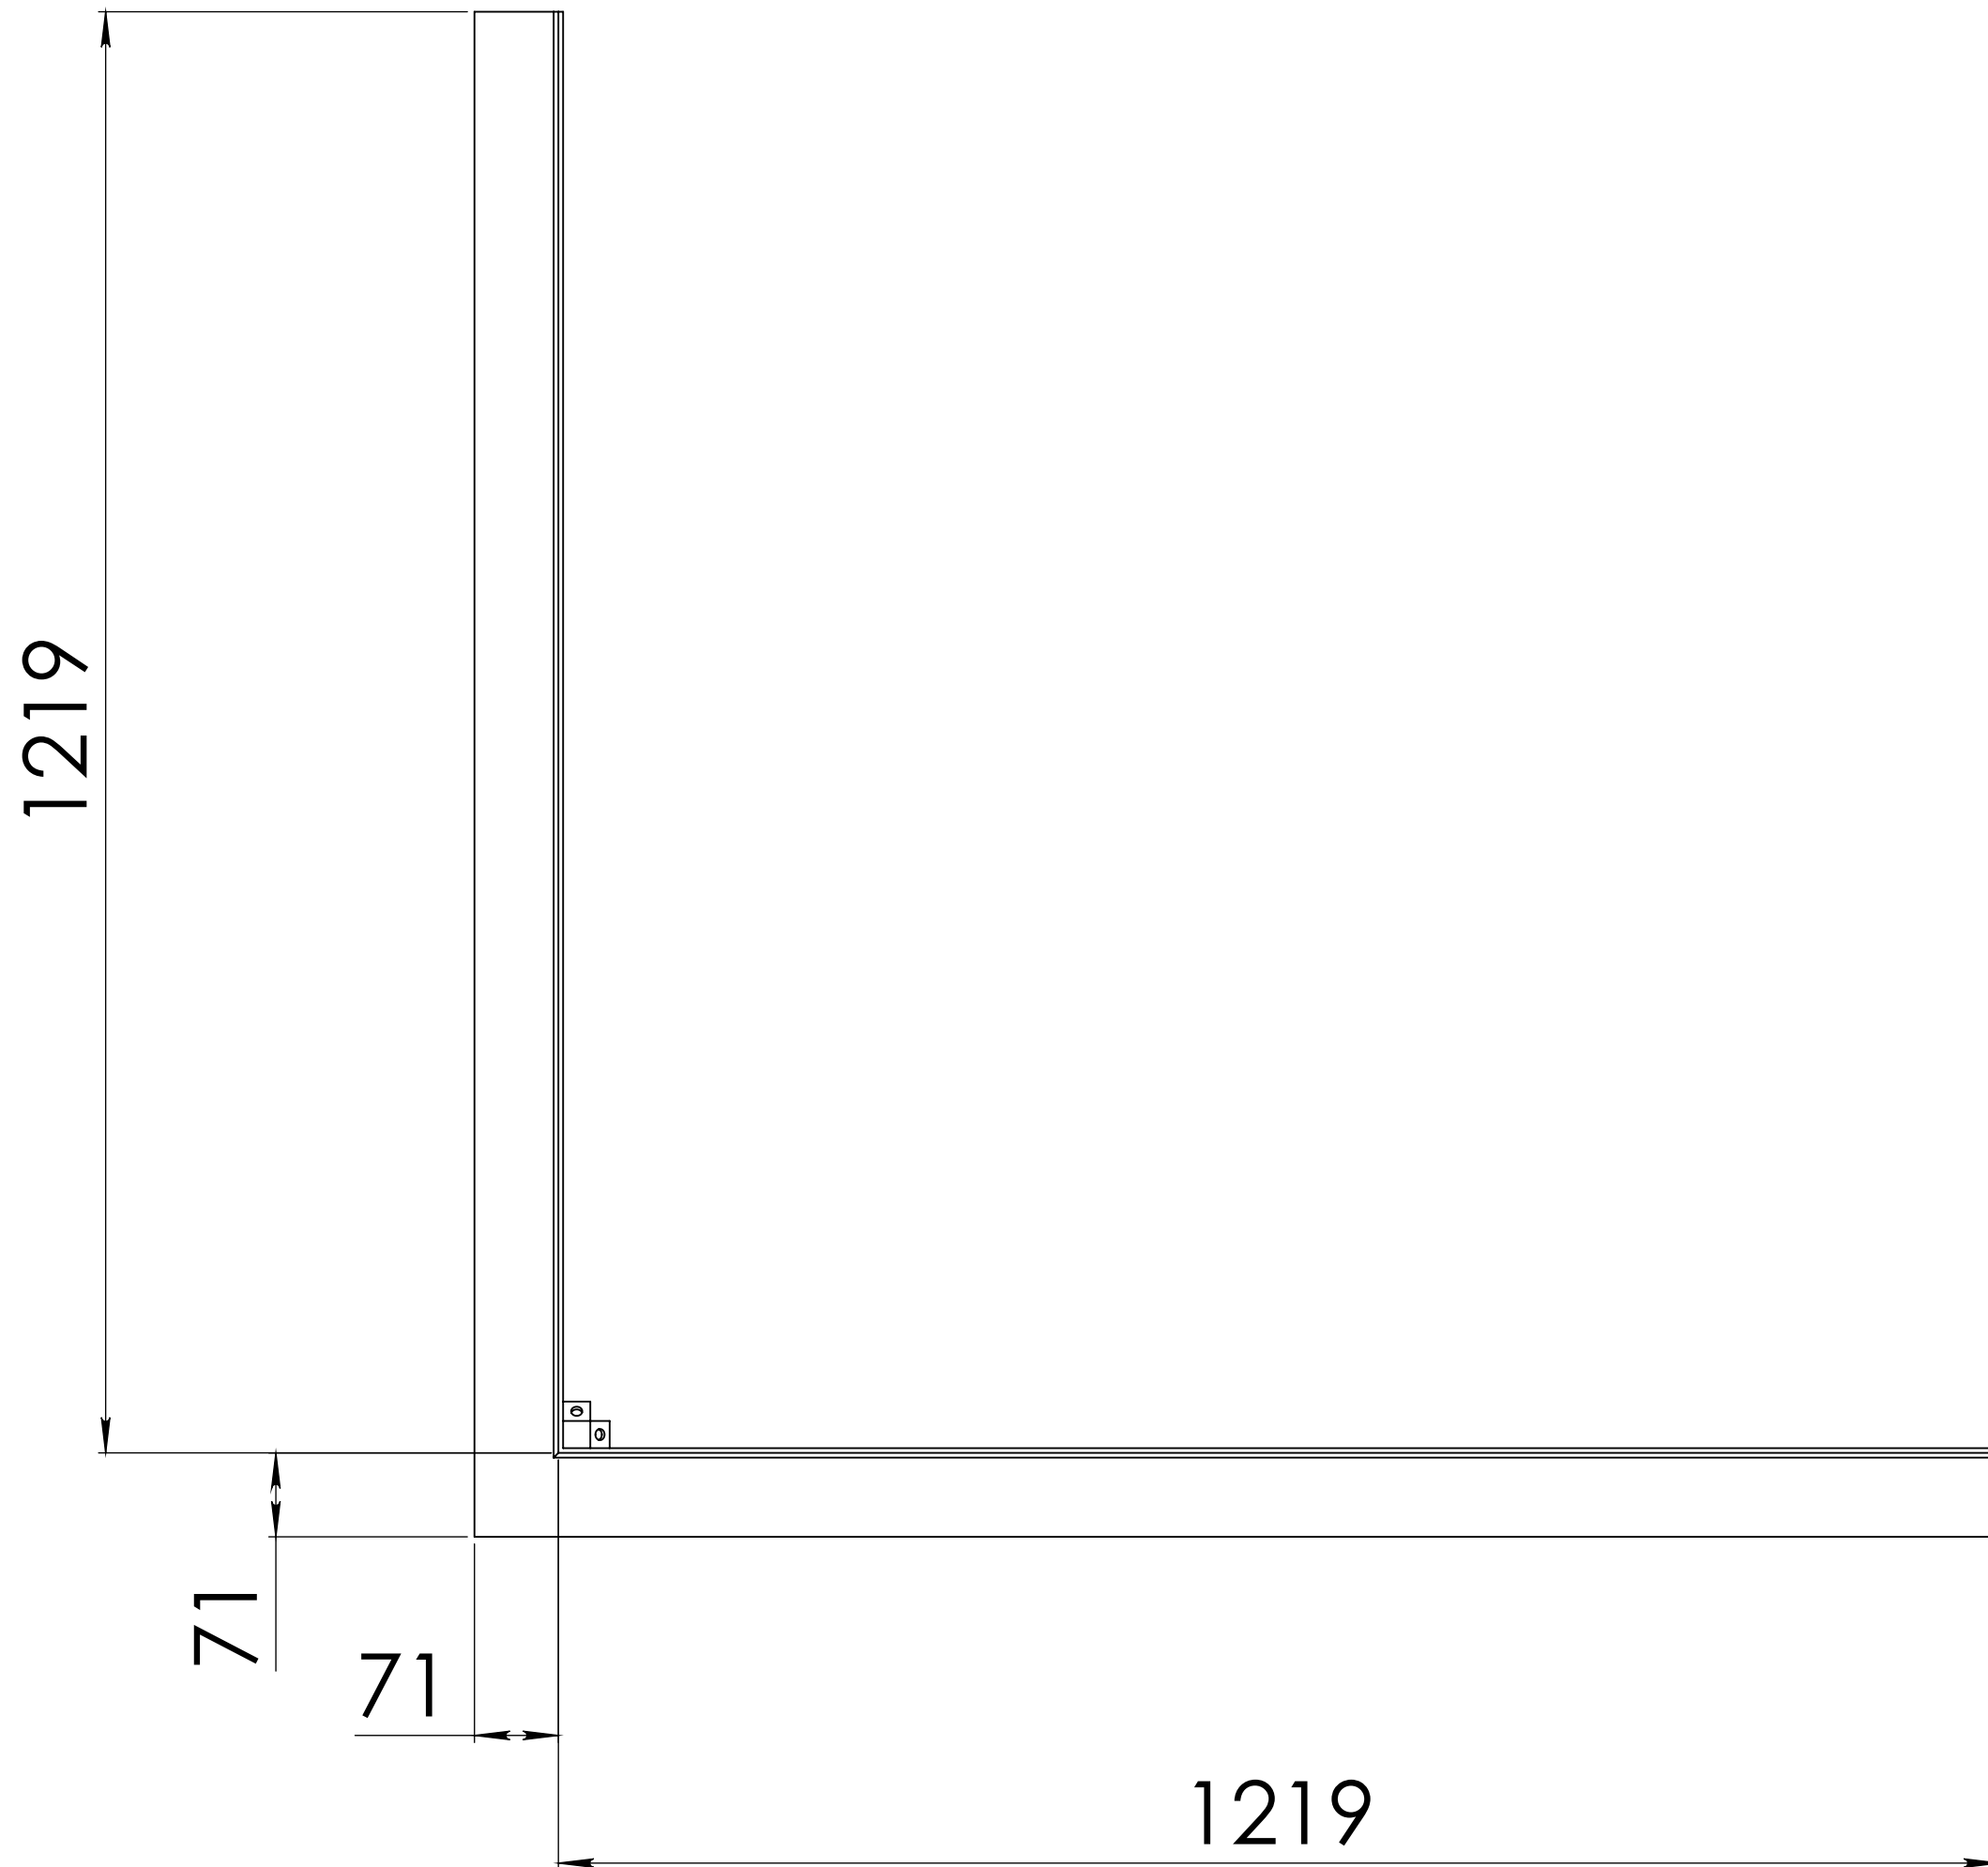

Metro 100XT2 Iron Lintel

38C-1772 /1