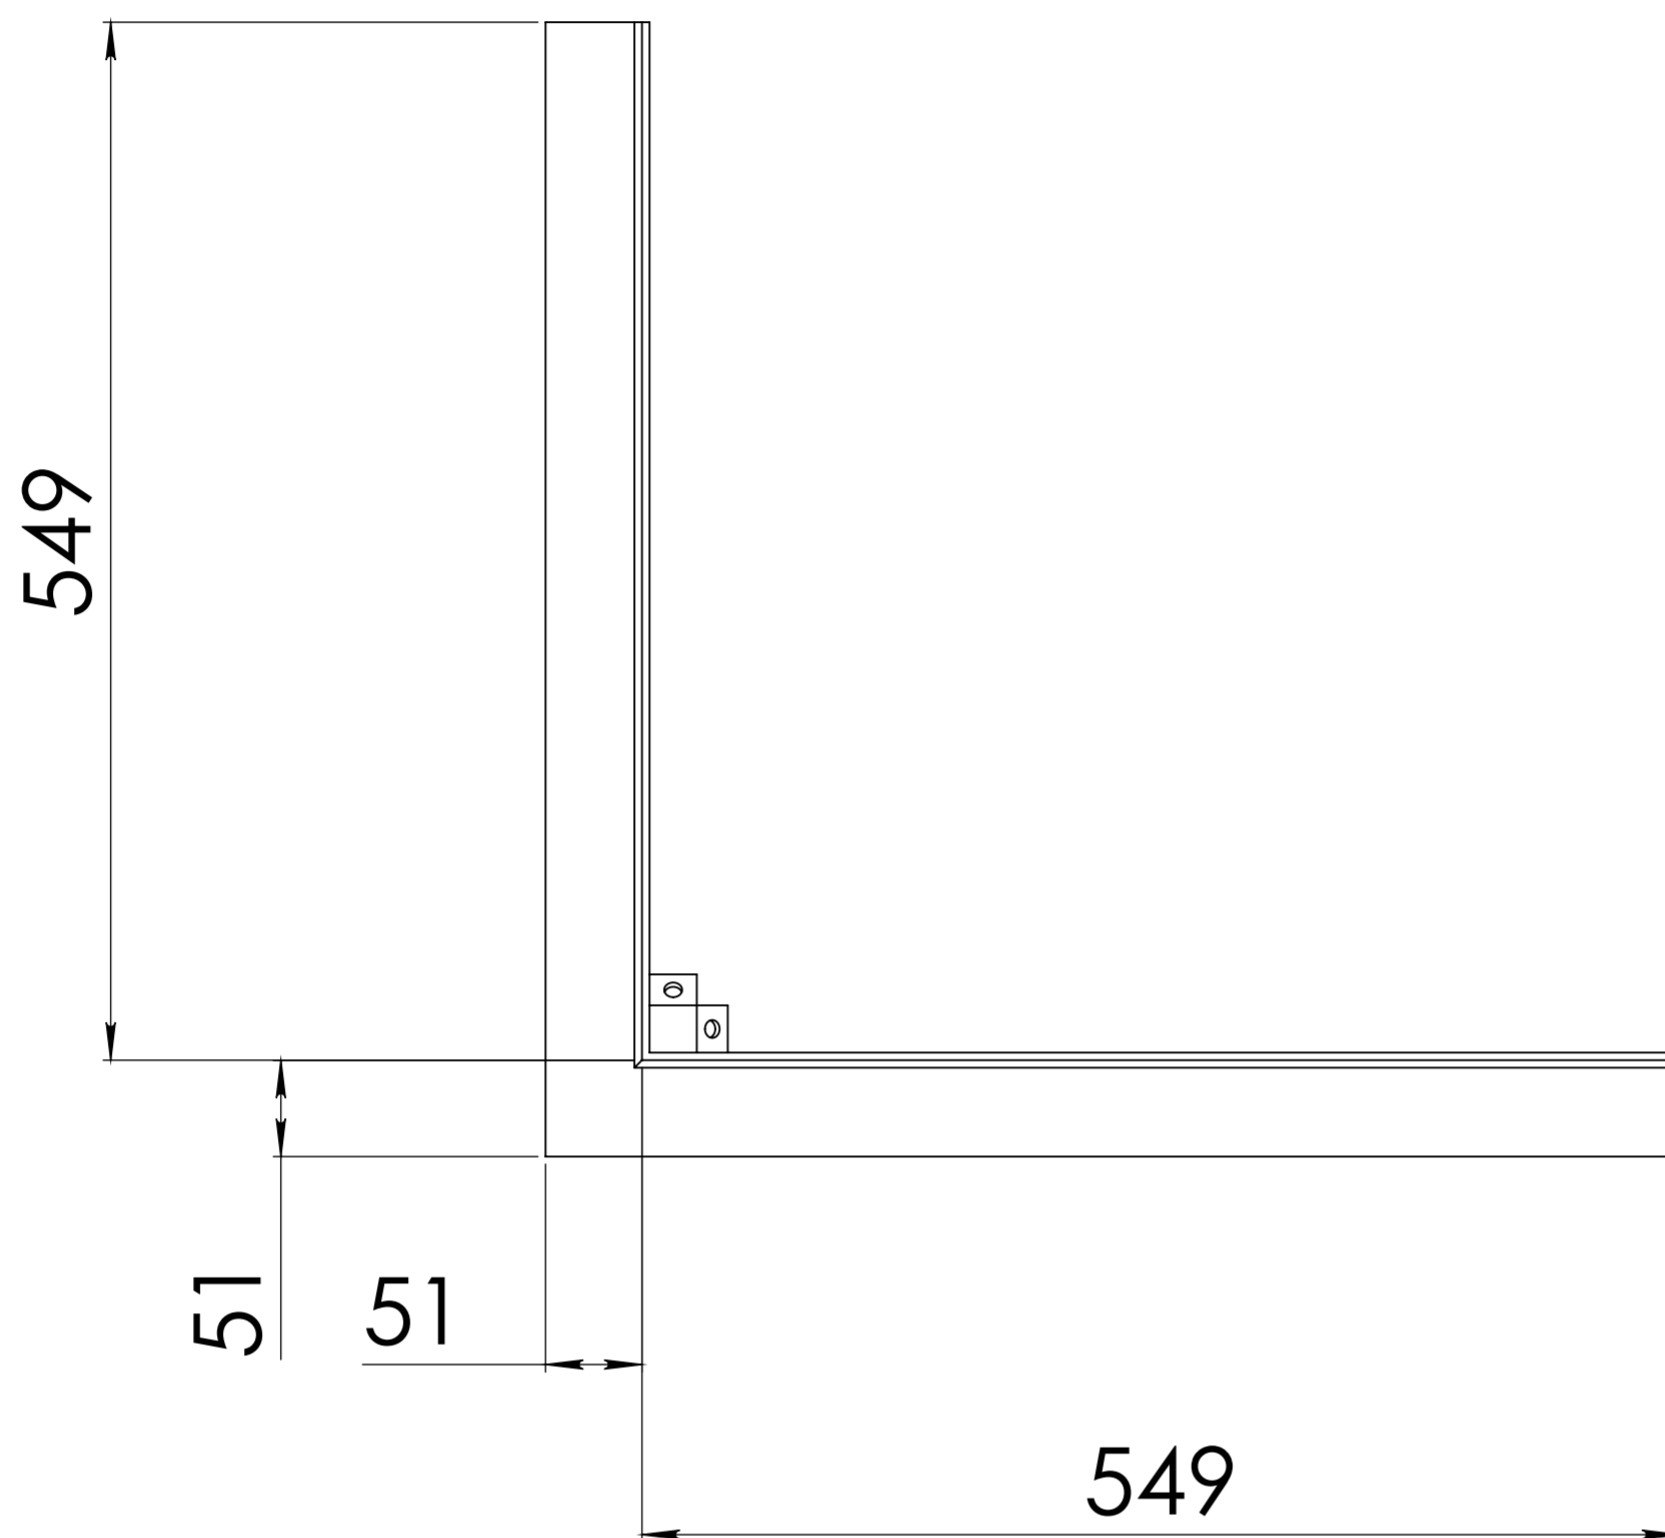

Paco Iron Lintel

38C-1767 /1