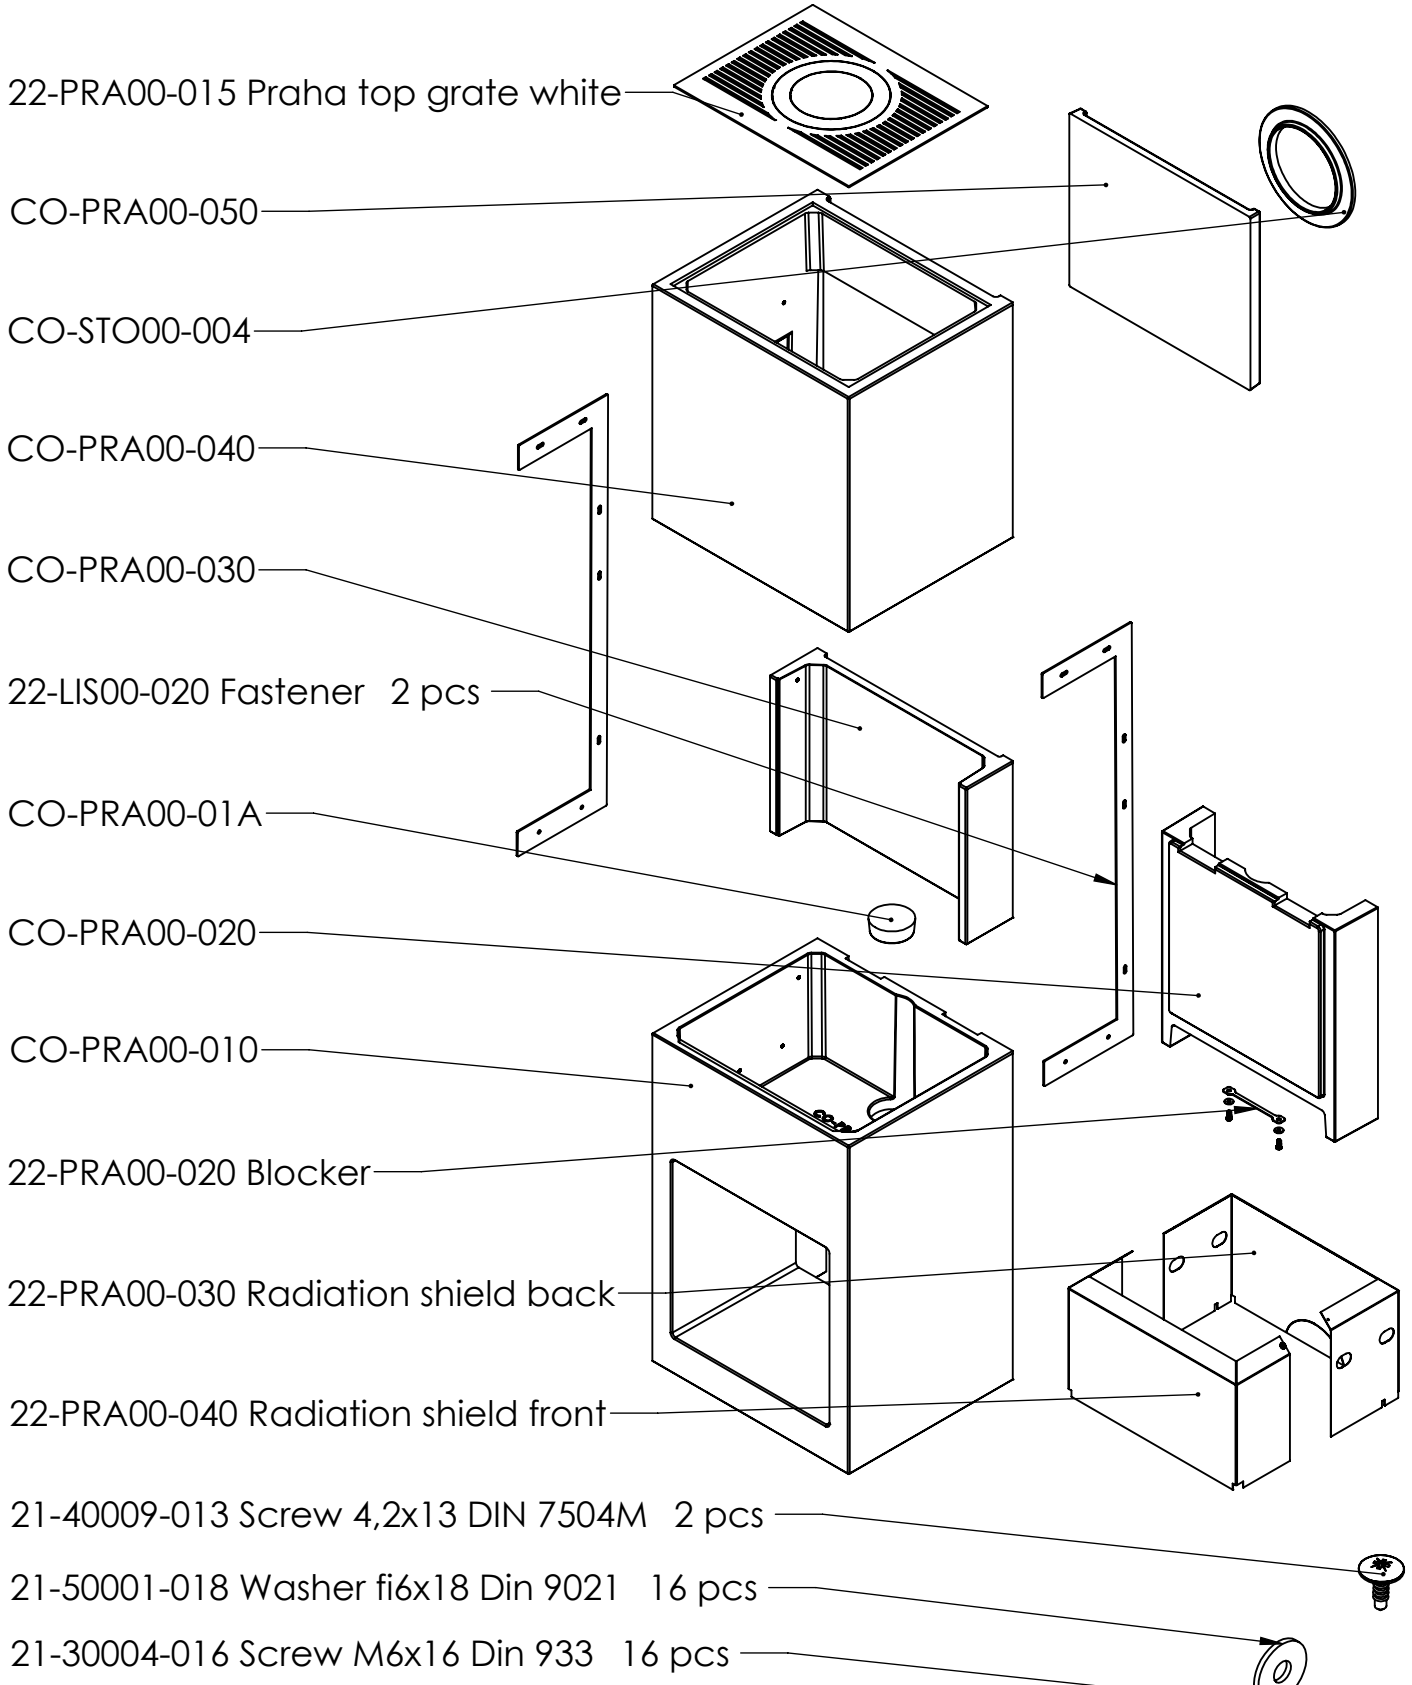

**FP-PRA00-100 Praha**

VERSION: **G0**

Instruction  
24-PRA00-100

24-00KLN-000 -2pcs.

Glue  
23-00054-000

Acryl  
Acryl  
23-00080-000