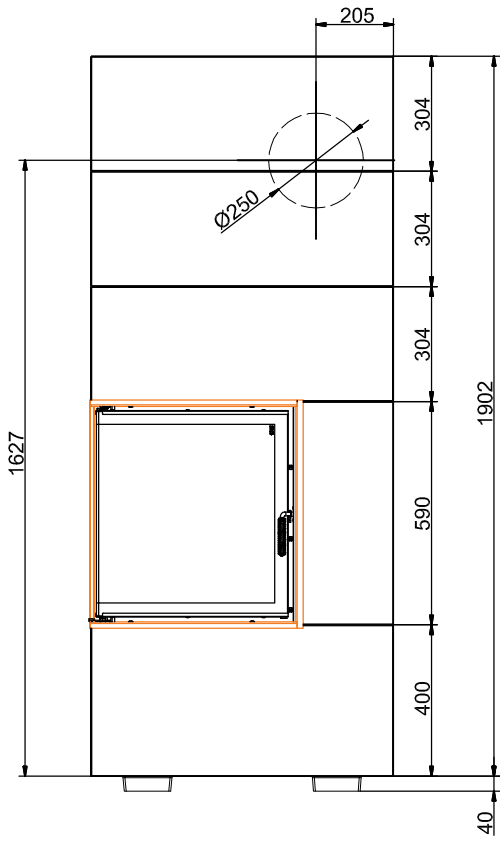

BSK 01
Eck-Kamin 57/52/52 Drehtür

BSK 01
 Eck-Kamin 57/52/52 Schiebetür