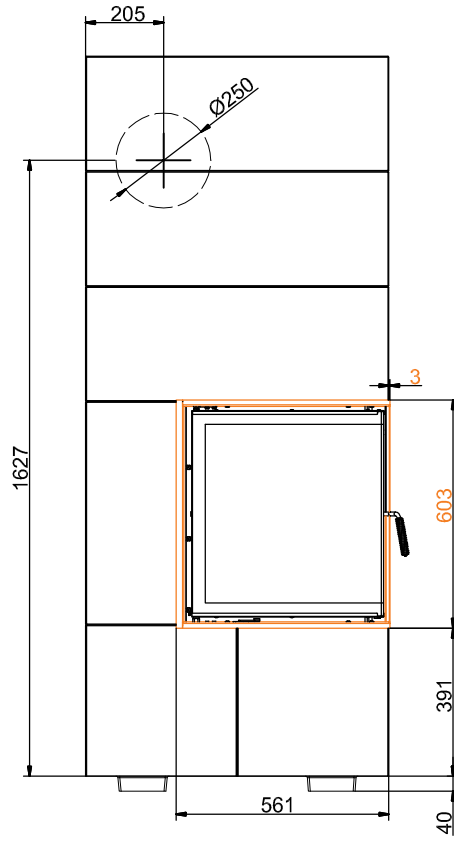

BSK 01
Eck-Kamin 57/52/52 Drehtür

BSK 01
 Eck-Kamin 57/52/52 Schiebetür