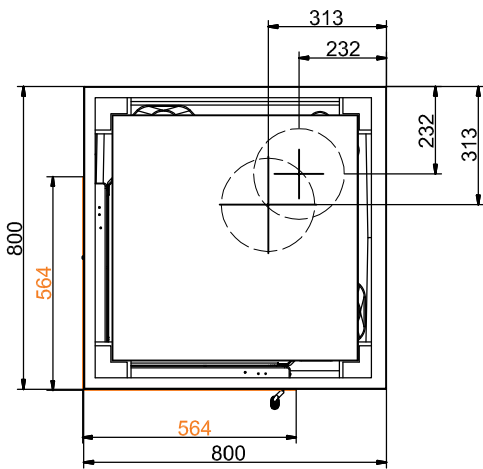

BSK 01
Eck-Kamin 57/52/52 Drehtür

BSK 01
 Eck-Kamin 57/52/52 Schiebetür