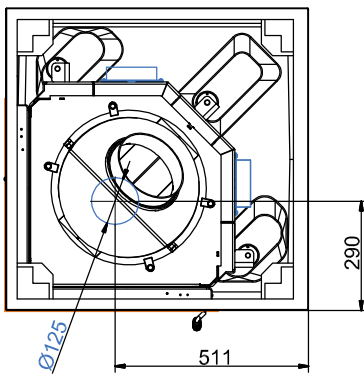

BSK 01
Eck-Kamin 57/52/52 Drehtür

BSK 01
 Eck-Kamin 57/52/52 Schiebetür