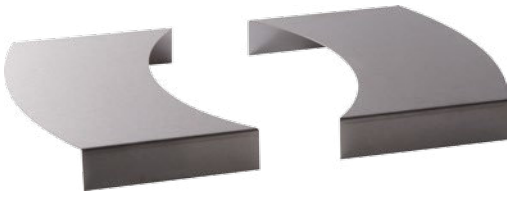

EDELSTAHLAUFLAGEN BBQ SERIE

EAN

40 33886 90128 0

Artikeltext

Hochwertiges Set aus massivem, gebürstetem Edelstahl. Die Edelstahlauflagen können als Serviertablets verwendet werden.

4 033886 901280