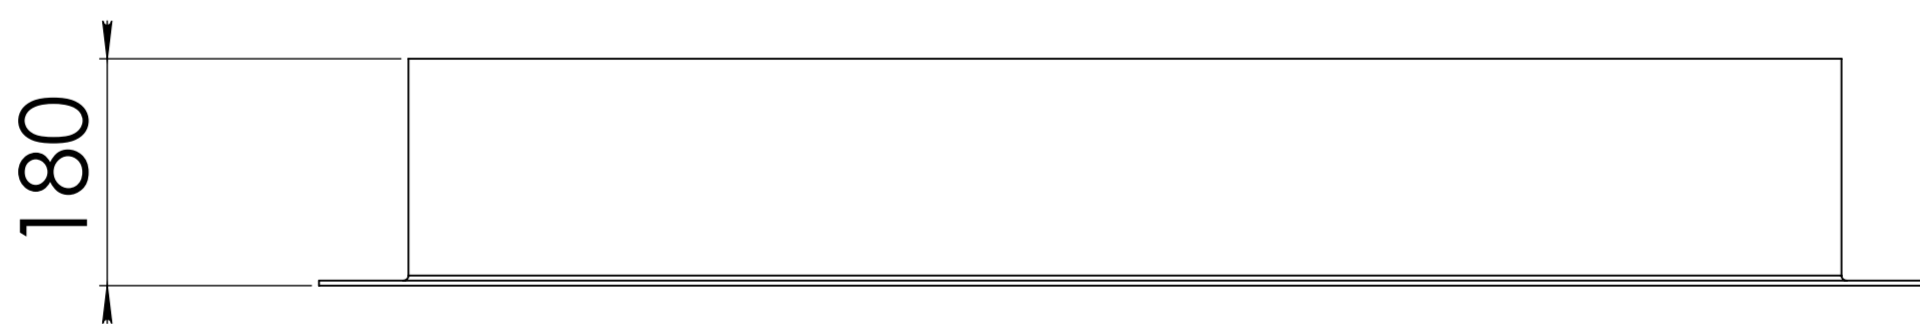

# Metro 100XT3 Iron Lintel

38C-1773 /1