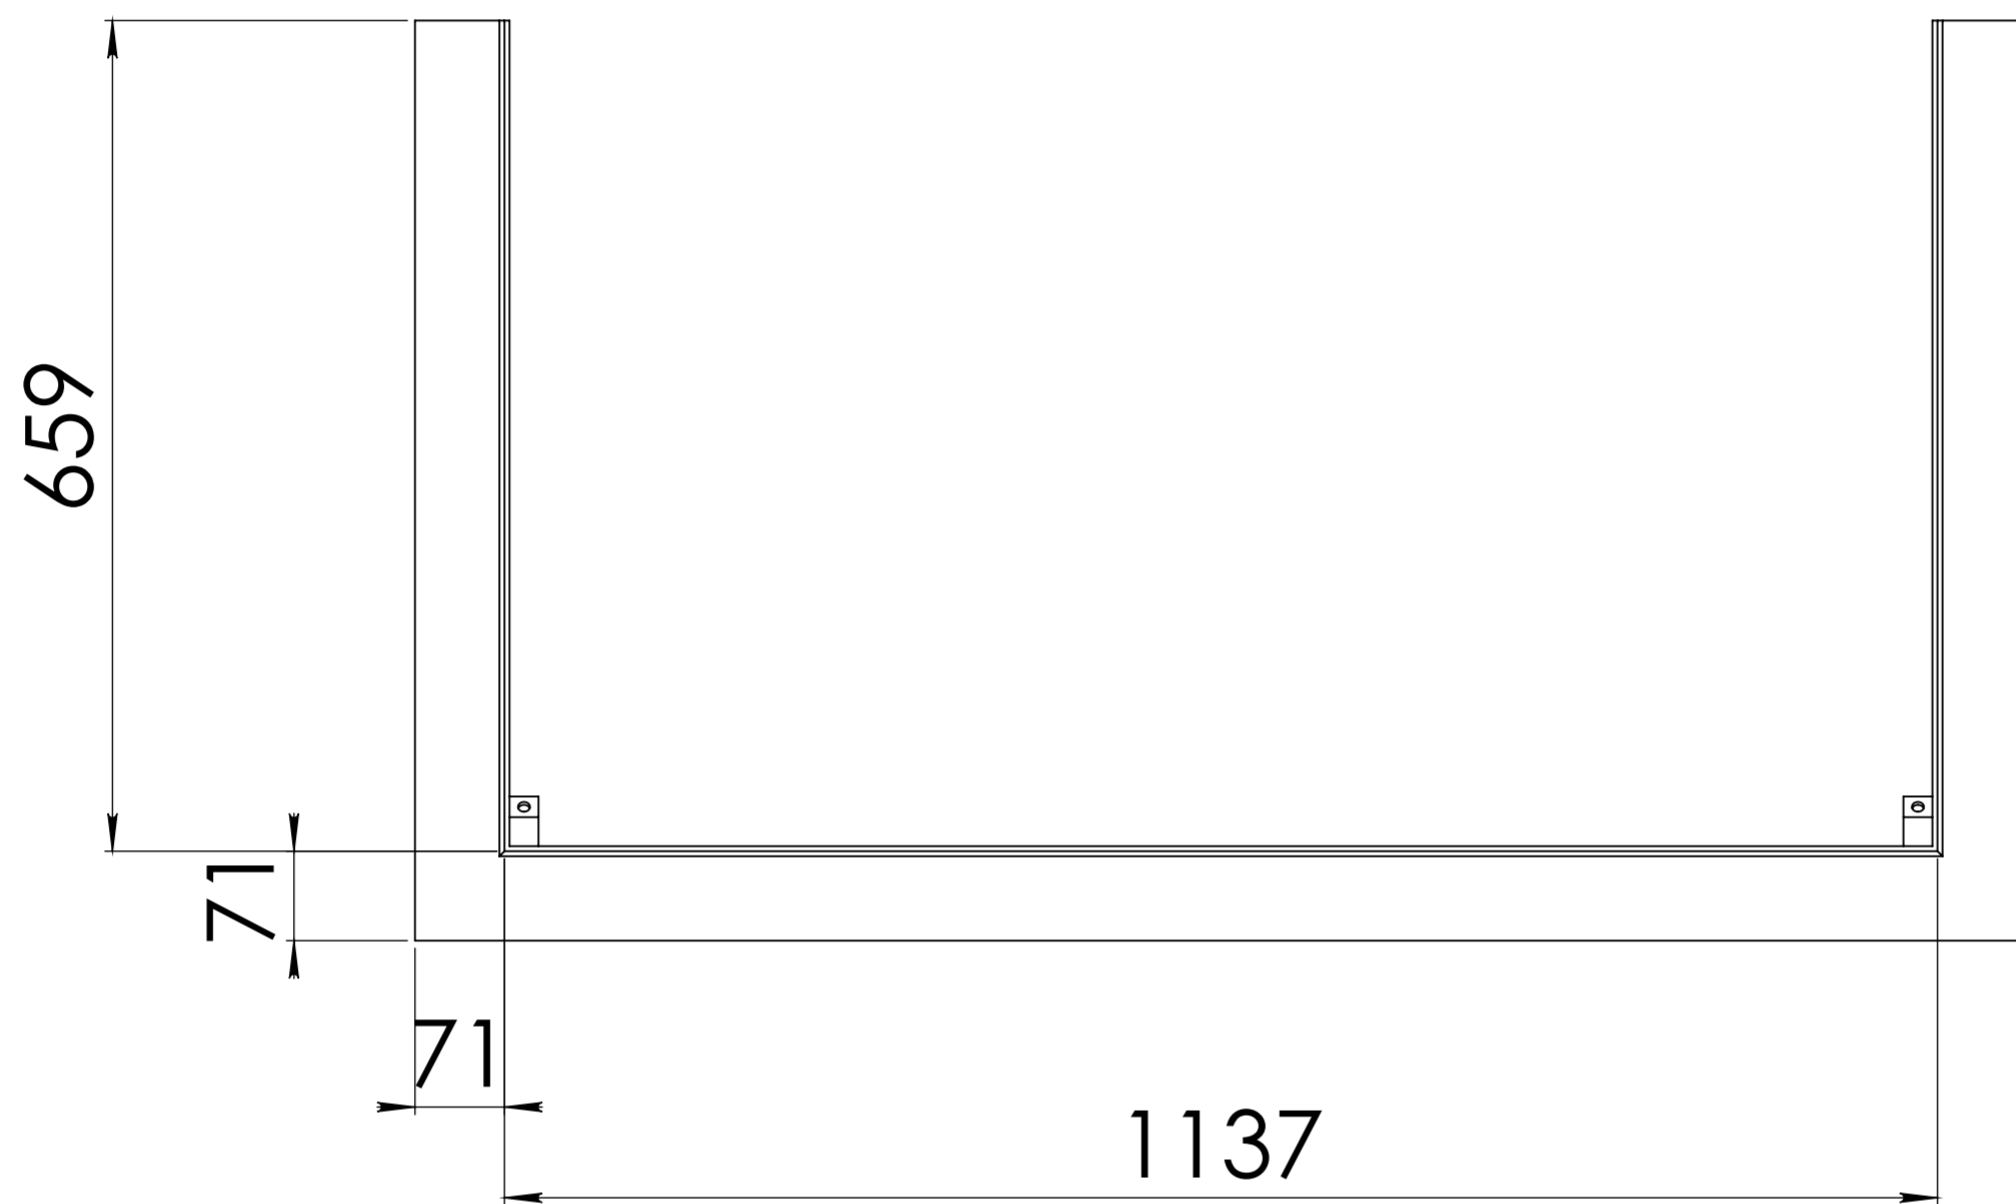

# Metro 100XT3 Iron Lintel

38C-1773 /1